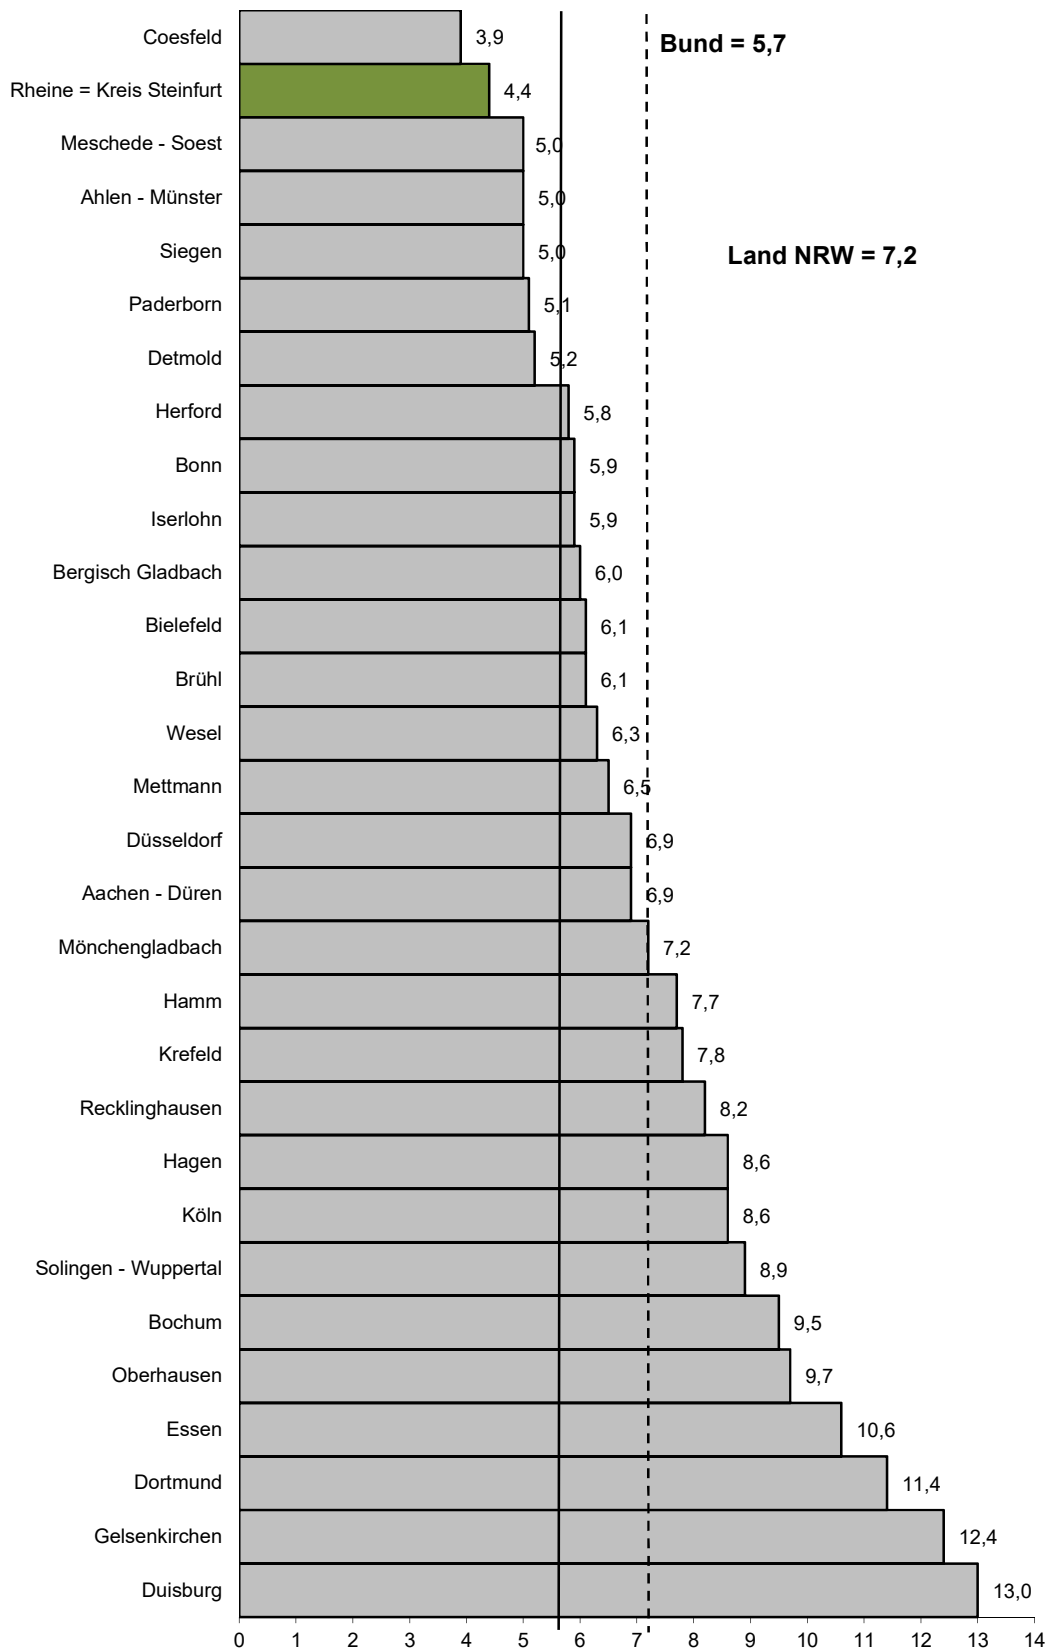

Arbeitslose in den Agenturen für Arbeit des Landes Nordrhein-Westfalen April 2023

Arbeitslose in Proz. aller zivilen Erwerbspers. (sozialvers.pfl. Beschäft., geringfügig Beschäft., Beamte (ohne Soldaten), Arbeitslose, Selbstst., mithelfendes Familienangeh.) Quelle: Bundesag. für Arbeit, Grafik: Wirtschaftsförderung Kreis Steinfurt