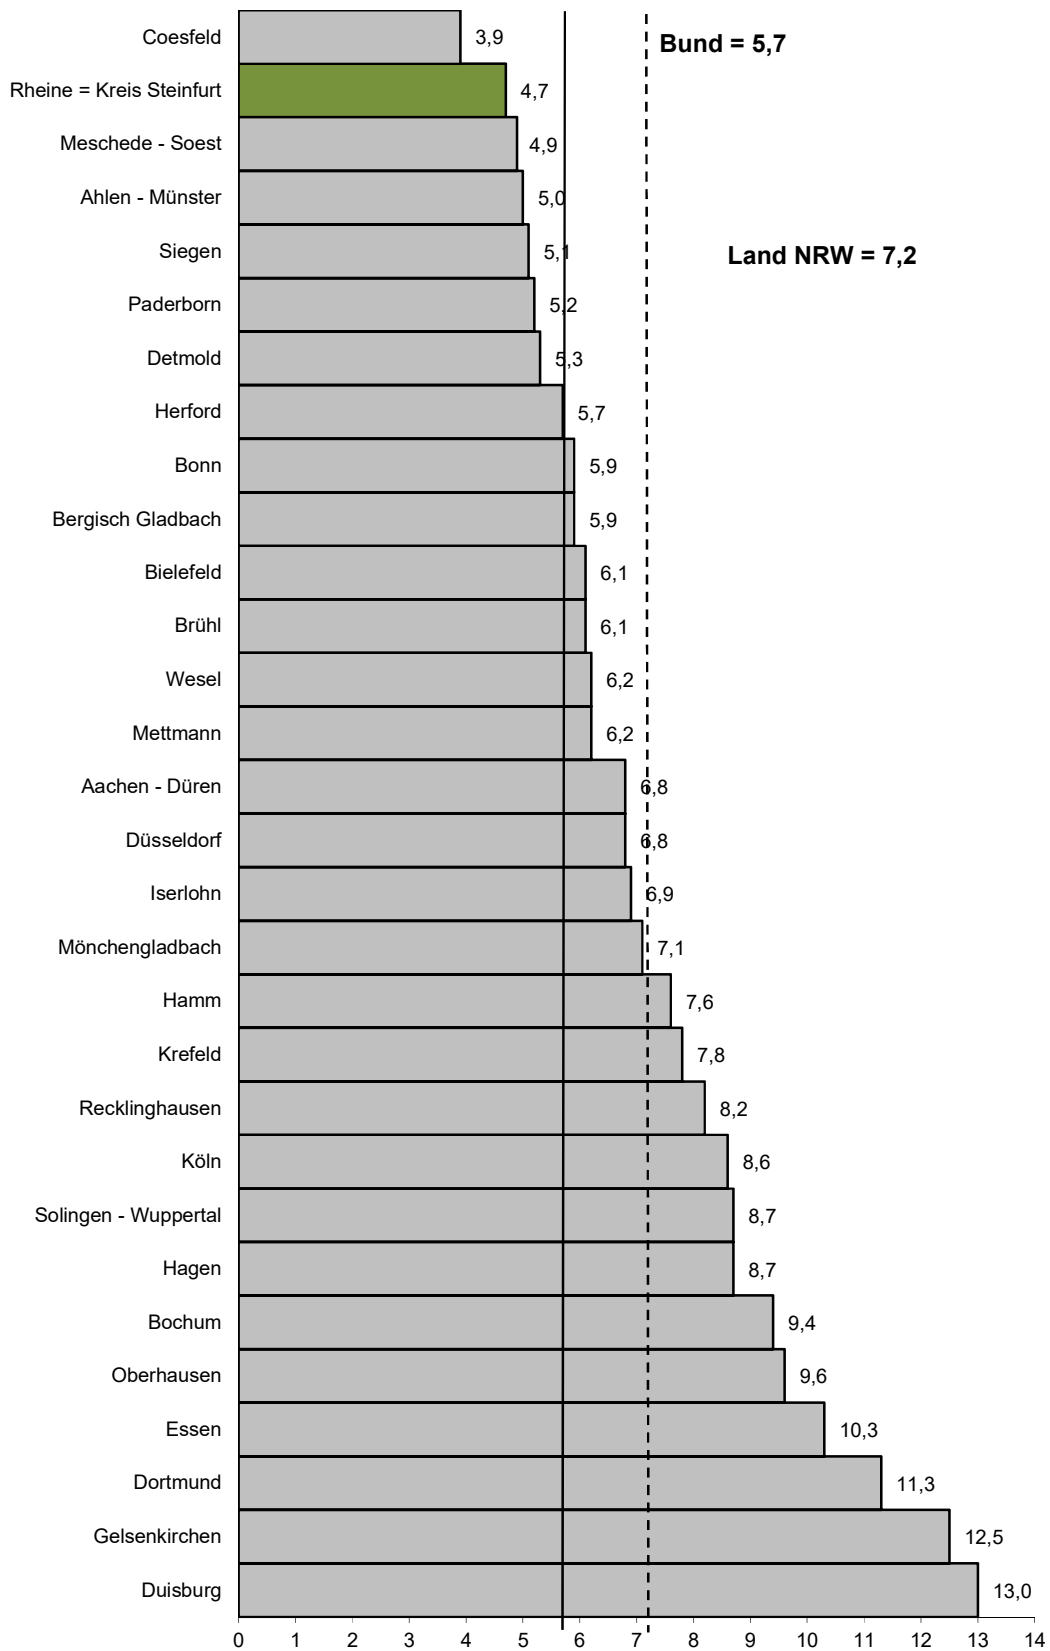

Arbeitslose in den Agenturen für Arbeit des Landes Nordrhein-Westfalen Februar 2023

Arbeitslose in Proz. aller zivilen Erwerbspers. (sozialvers.pfl. Beschäft., geringfügig Beschäft., Beamte (ohne Soldaten), Arbeitslose, Selbstst., mithelfendes Familienangeh.) Quelle: Bundesag. für Arbeit, Grafik: Wirtschaftsförderung Kreis Steinfurt