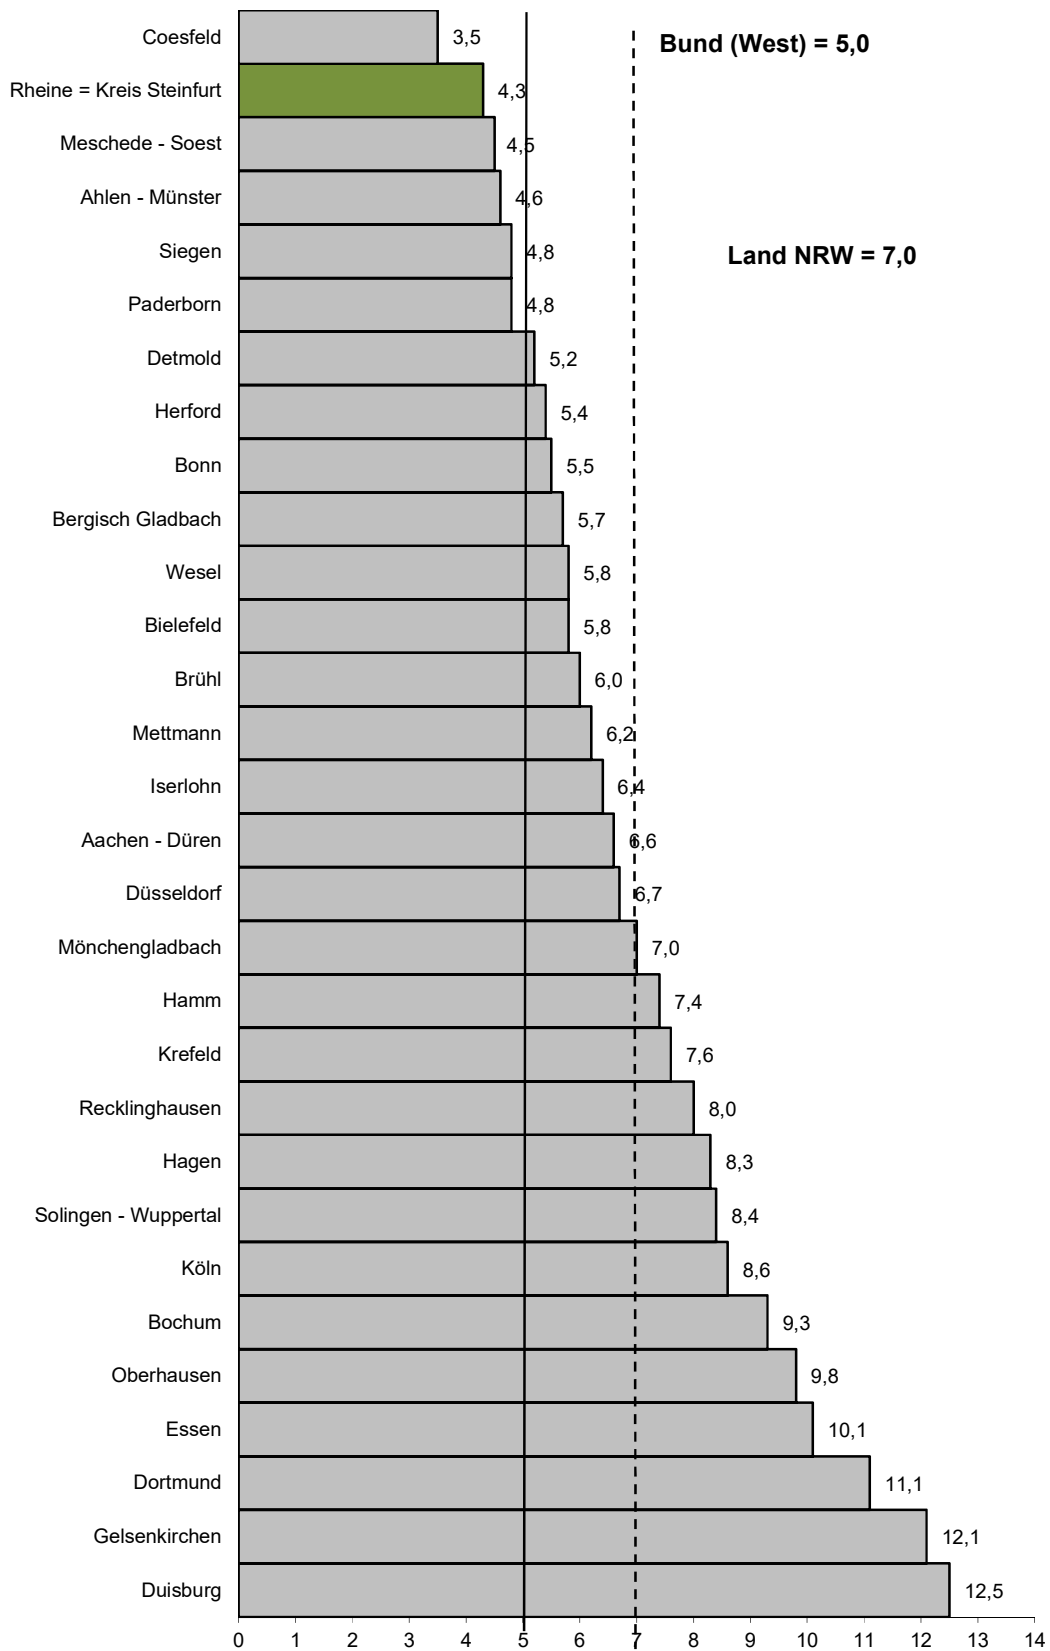

Arbeitslose in den Agenturen für Arbeit des Landes Nordrhein-Westfalen Oktober 2022

Arbeitslose in Proz. aller zivilen Erwerbspers. (sozialvers.pfl. Beschäft., geringfügig Beschäft., Beamte (ohne Soldaten), Arbeitslose, Selbstst., mithelfendes Familienangeh.) Quelle: Bundesag. für Arbeit, Grafik: Wirtschaftsförderung Kreis Steinfurt