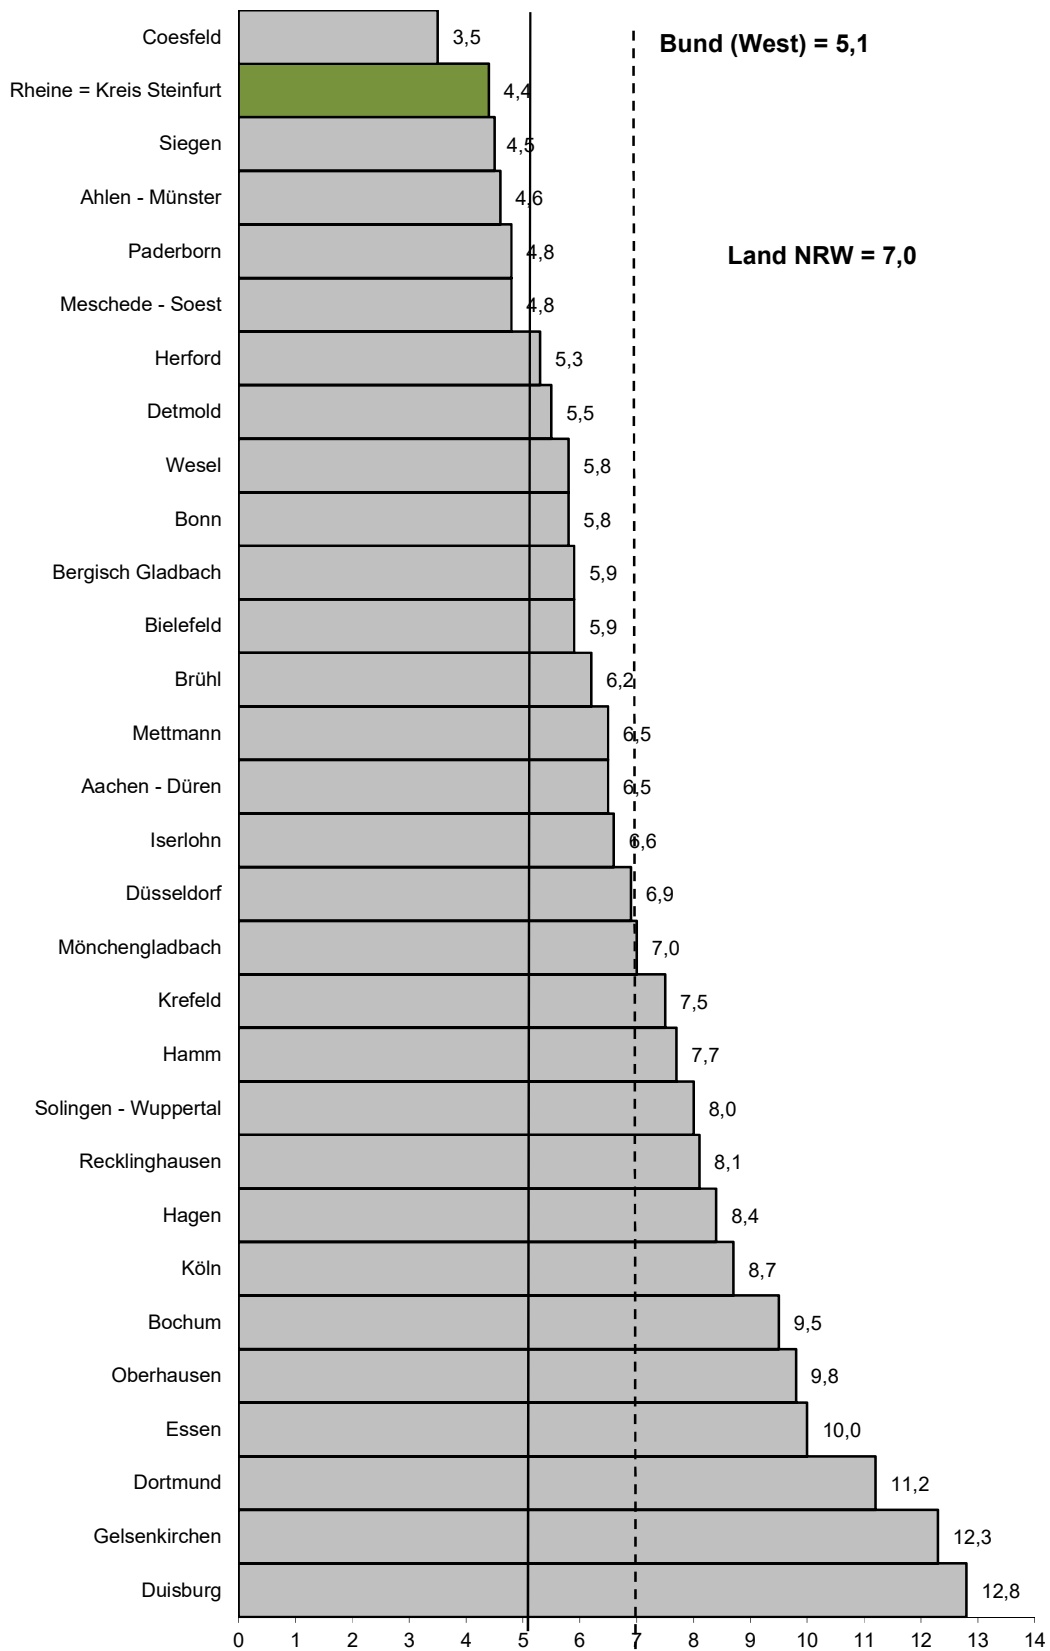

# Arbeitslose in den Agenturen für Arbeit des Landes Nordrhein-Westfalen Juli 2022

Arbeitslose in Proz. aller zivilen Erwerbspers. (sozialvers.pfl. Beschäft., geringfügig Beschäft., Beamte (ohne Soldaten), Arbeitslose, Selbstst., mithelfendes Familienangeh.) Quelle: Bundesag. für Arbeit, Grafik: Wirtschaftsförderung Kreis Steinfurt