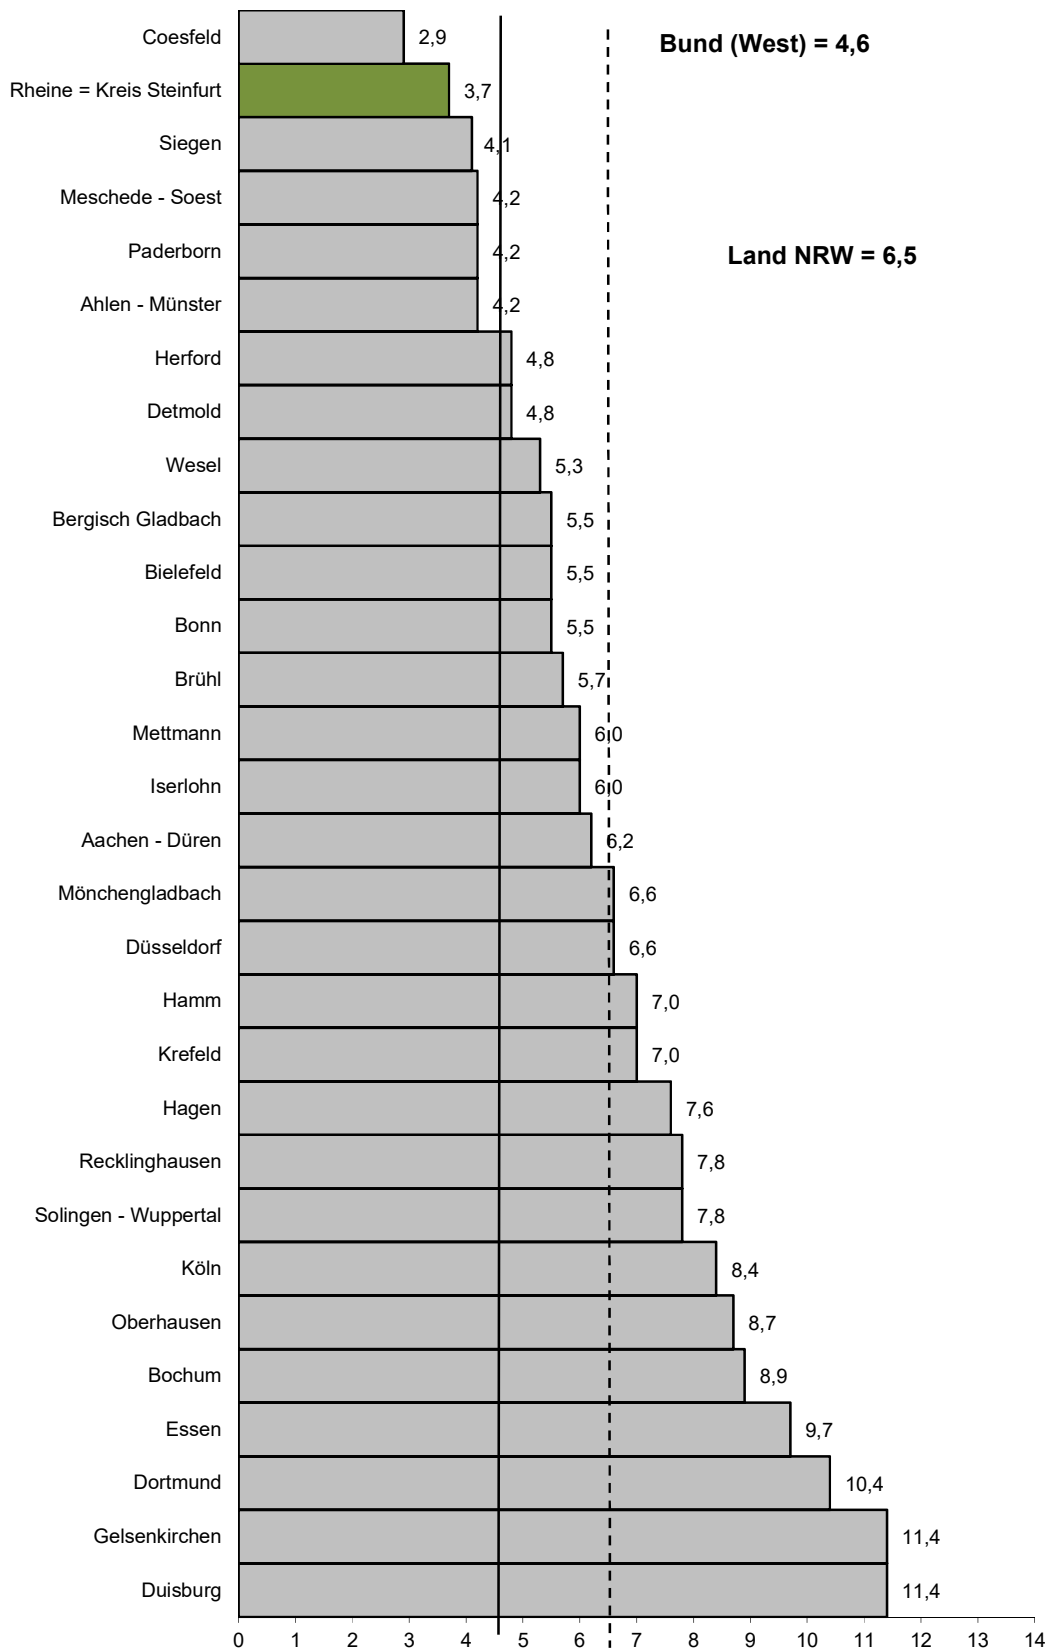

Arbeitslose in den Agenturen für Arbeit des Landes Nordrhein-Westfalen Mai 2022

Arbeitslose in Proz. aller zivilen Erwerbsspers. (sozialvers.pfl. Beschäft., geringfügig Beschäft., Beamte (ohne Soldaten), Arbeitslose, Selbstst., mithelfendes Familienangeh.) Quelle: Bundesag. für Arbeit, Grafik: Wirtschaftsförderung Kreis Steinfurt