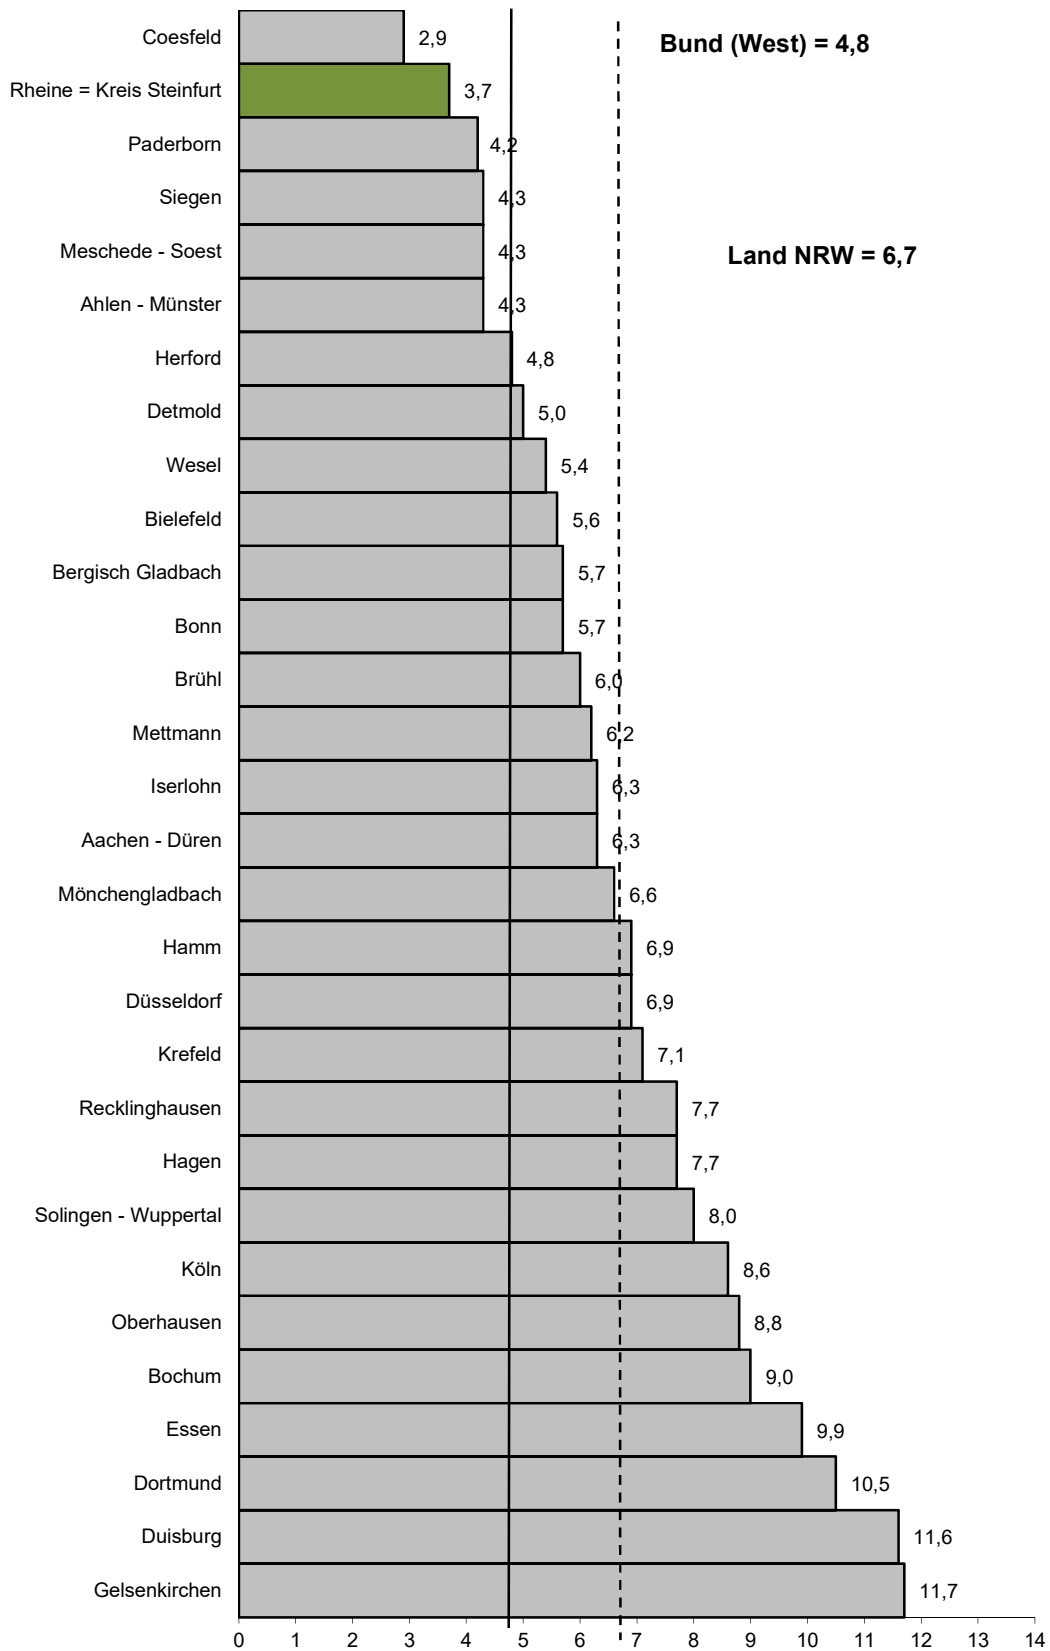

Arbeitslose in den Agenturen für Arbeit des Landes Nordrhein-Westfalen Dezember 2021

Arbeitslose in Proz. aller zivilen Erwerbsspers. (sozialvers.pfl. Beschäft., geringfügig Beschäft., Beamte (ohne Soldaten), Arbeitslose, Selbstst., mithelfendes Familienangeh.) Quelle: Bundesag. für Arbeit, Grafik: Wirtschaftsförderung Kreis Steinfurt