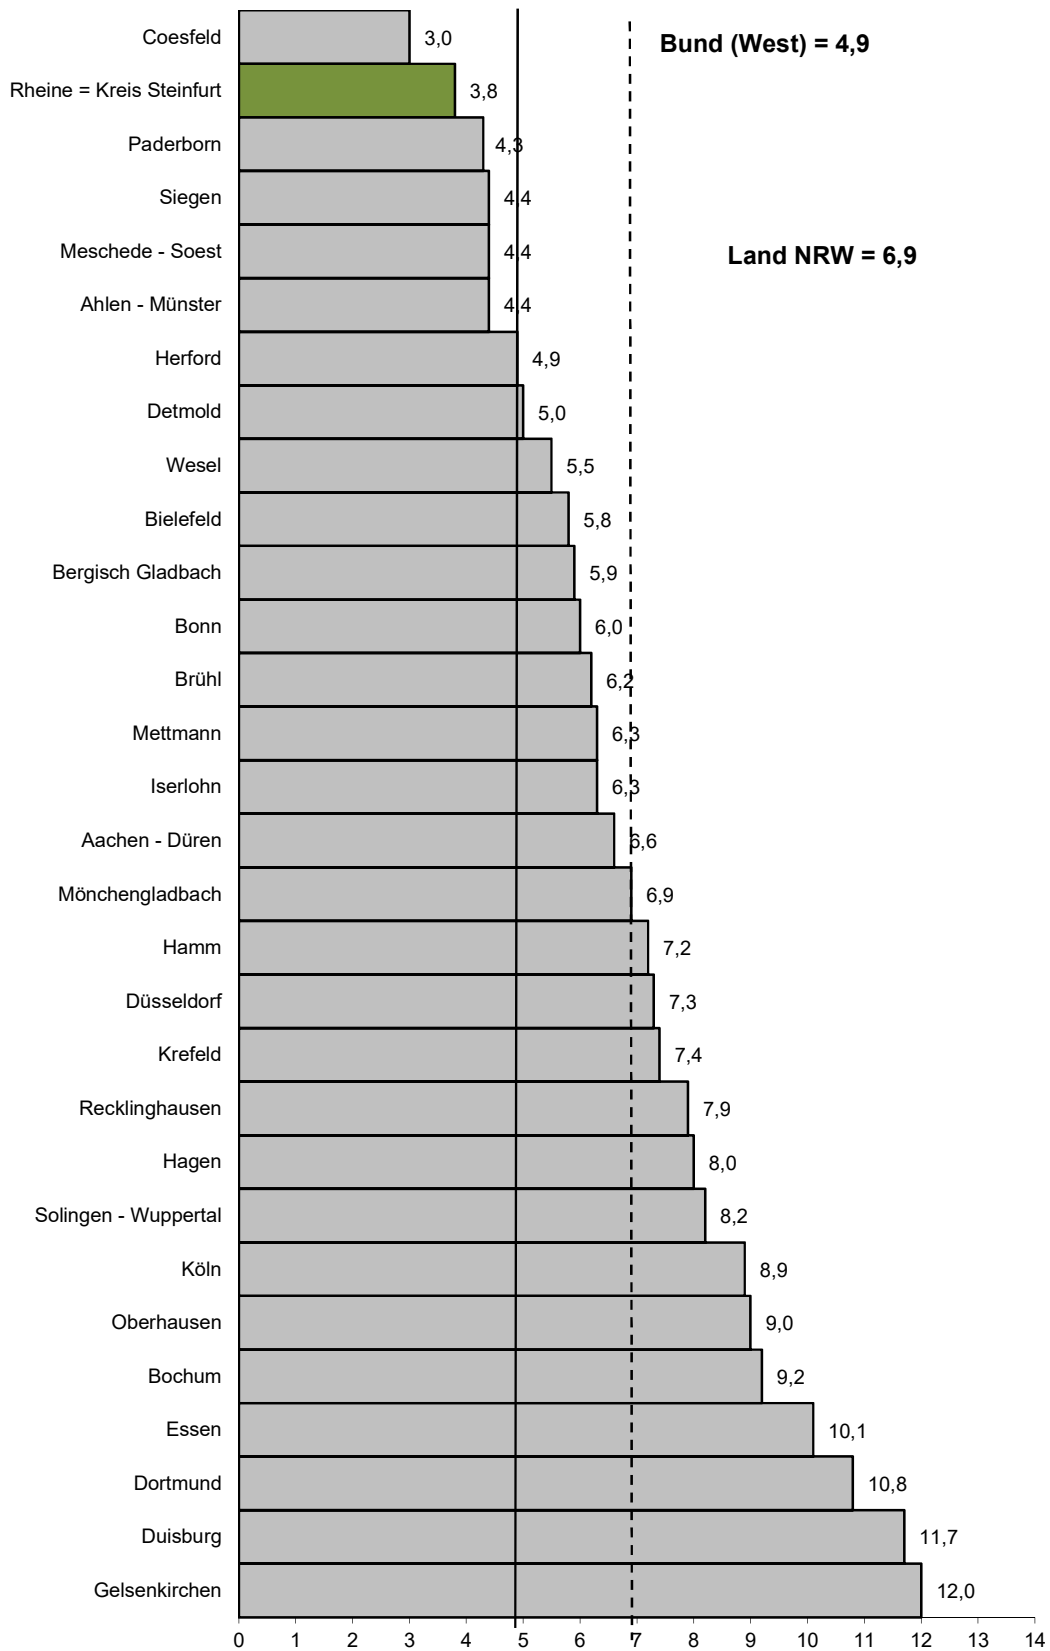

Arbeitslose in den Agenturen für Arbeit des Landes Nordrhein-Westfalen Oktober 2021

Arbeitslose in Proz. aller zivilen Erwerbsspers. (sozialvers.pfl. Beschäft., geringfügig Beschäft., Beamte (ohne Soldaten), Arbeitslose, Selbstst., mithelfendes Familienangeh.) Quelle: Bundesag. für Arbeit, Grafik: Wirtschaftsförderung Kreis Steinfurt