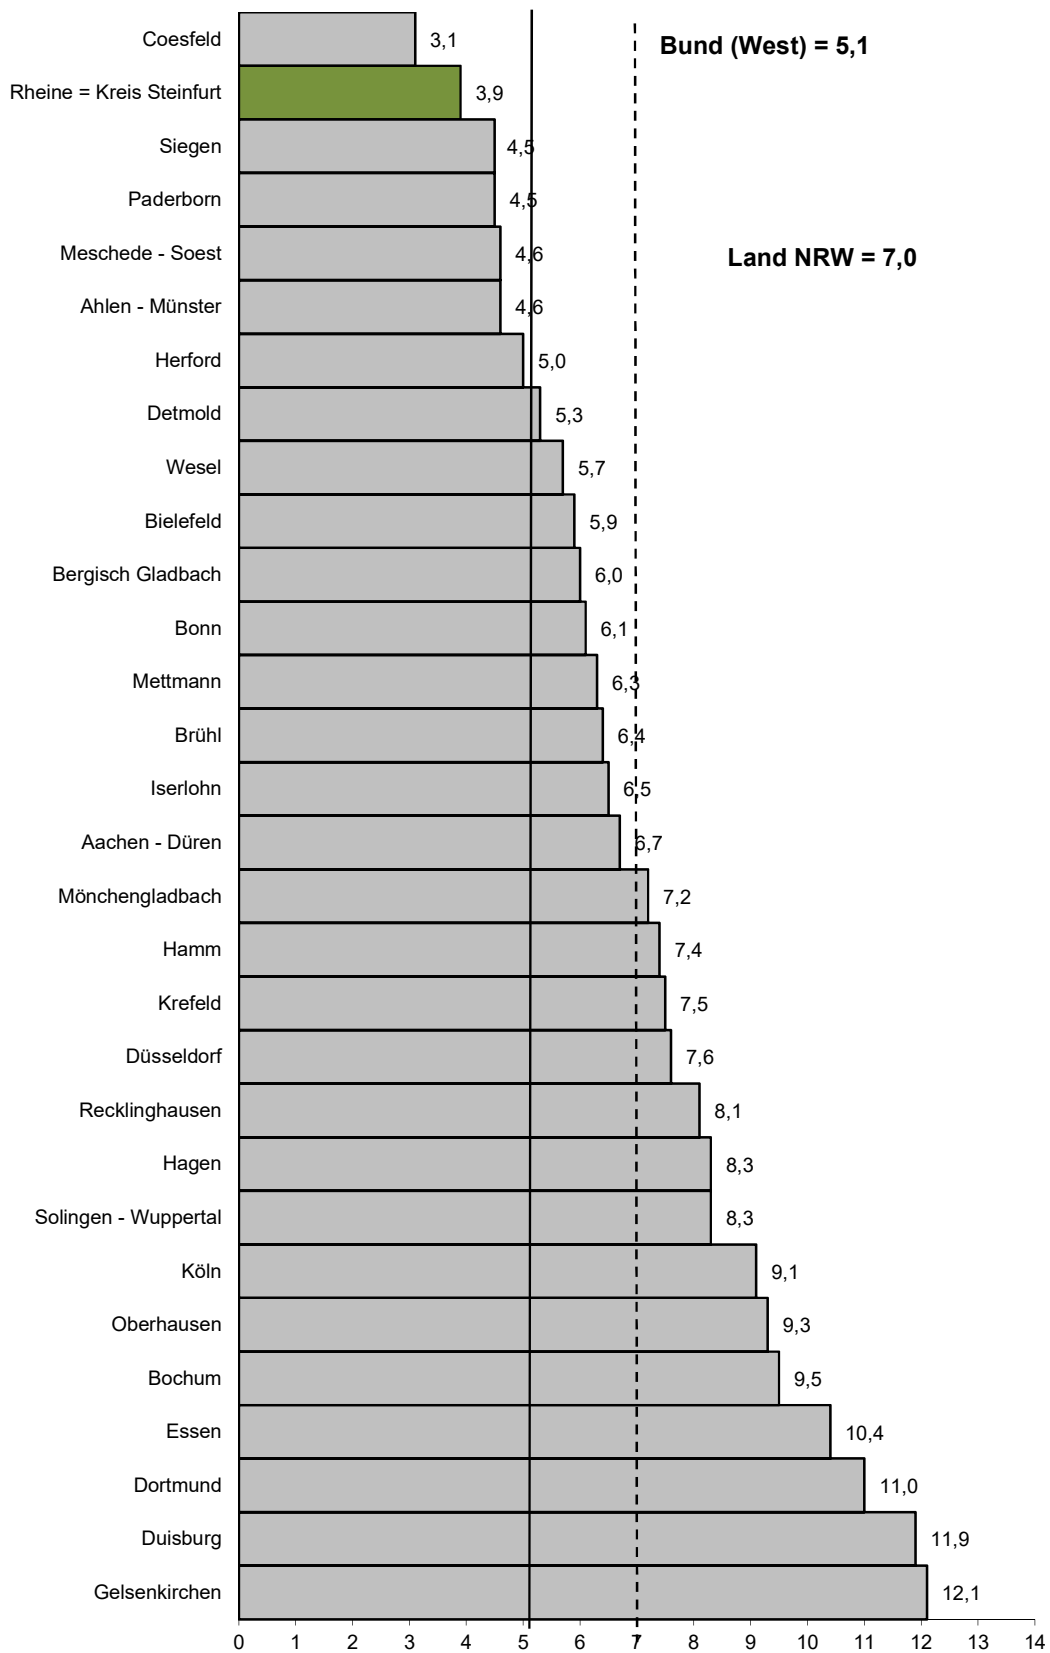

# Arbeitslose in den Agenturen für Arbeit des Landes Nordrhein-Westfalen September 2021

Arbeitslose in Proz. aller zivilen Erwerbsspers. (sozialvers.pfl. Beschäft., geringfügig Beschäft., Beamte (ohne Soldaten), Arbeitslose, Selbstst., mithelfendes Familienangeh.) Quelle: Bundesag. für Arbeit, Grafik: Wirtschaftsförderung Kreis Steinfurt