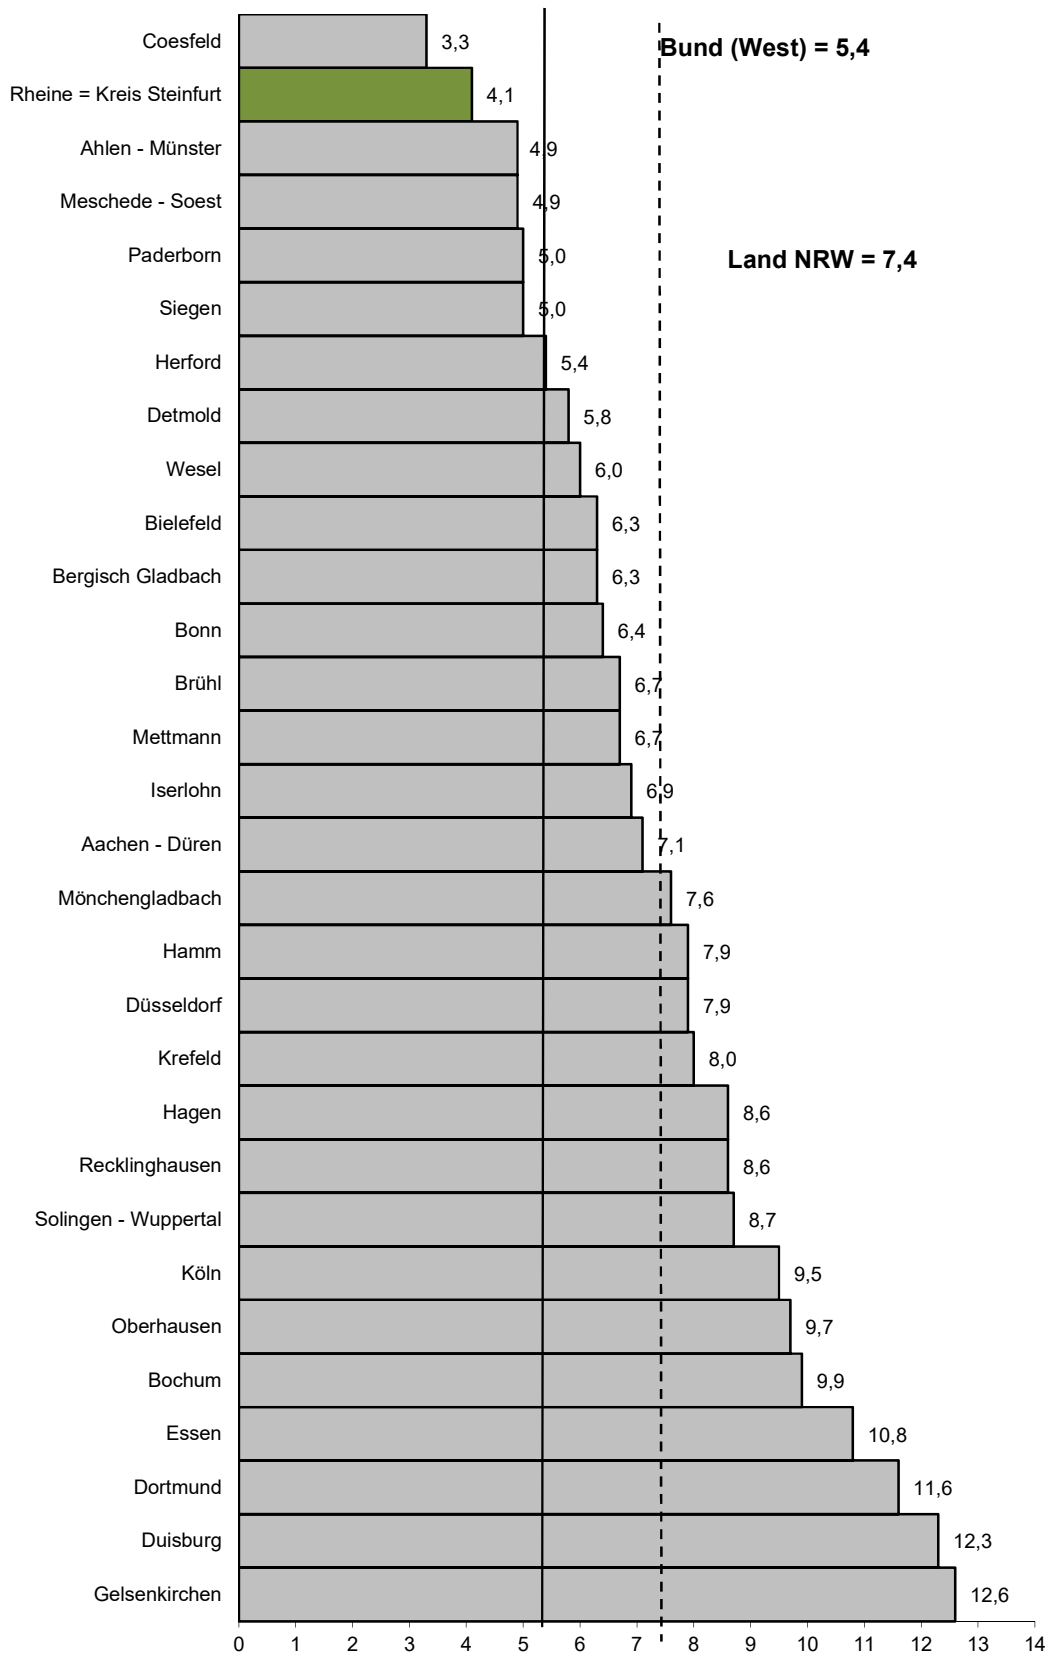

# Arbeitslose in den Agenturen für Arbeit des Landes Nordrhein-Westfalen Juni 2021

Arbeitslose in Proz. aller zivilen Erwerbsspers. (sozialvers.pfl. Beschäft., geringfügig Beschäft., Beamte (ohne Soldaten), Arbeitslose, Selbstst., mithelfendes Familienangeh.) Quelle: Bundesag. für Arbeit, Grafik: Wirtschaftsförderung Kreis Steinfurt