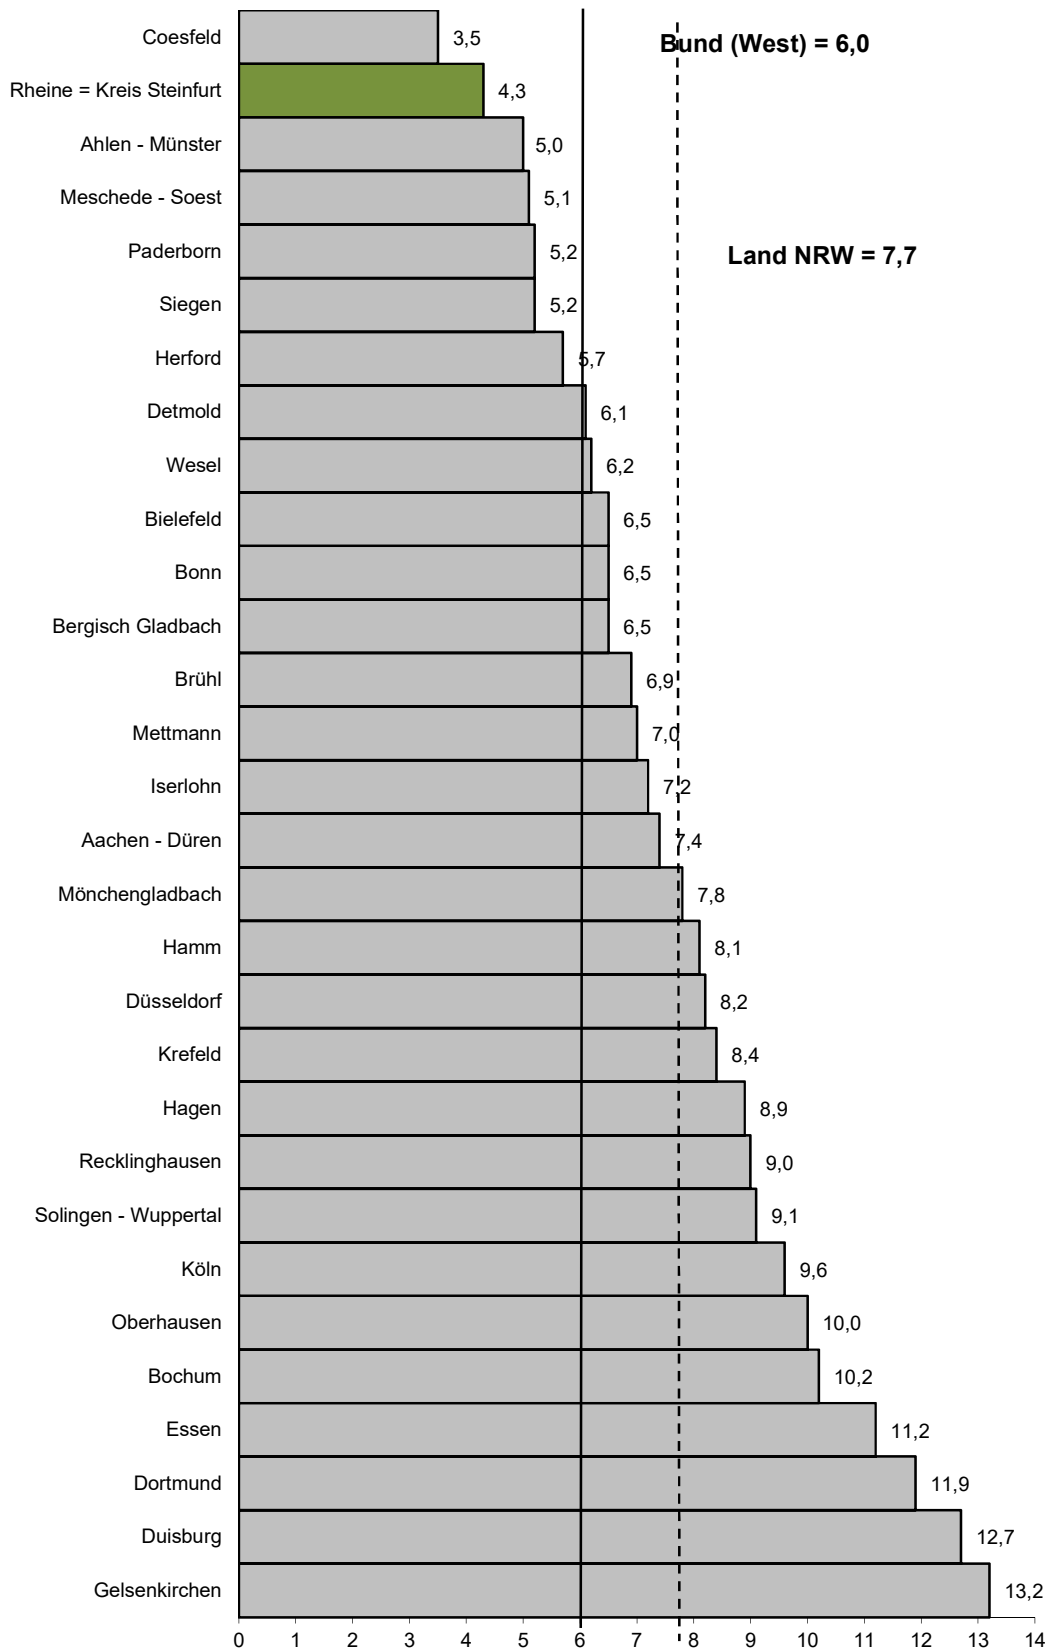

Arbeitslose in den Agenturen für Arbeit des Landes Nordrhein-Westfalen April 2021

Arbeitslose in Proz. aller zivilen Erwerbsspers. (sozialvers.pfl. Beschäft., geringfügig Beschäft., Beamte (ohne Soldaten), Arbeitslose, Selbstst., mithelfendes Familienangeh.) Quelle: Bundesag. für Arbeit, Grafik: Wirtschaftsförderung Kreis Steinfurt