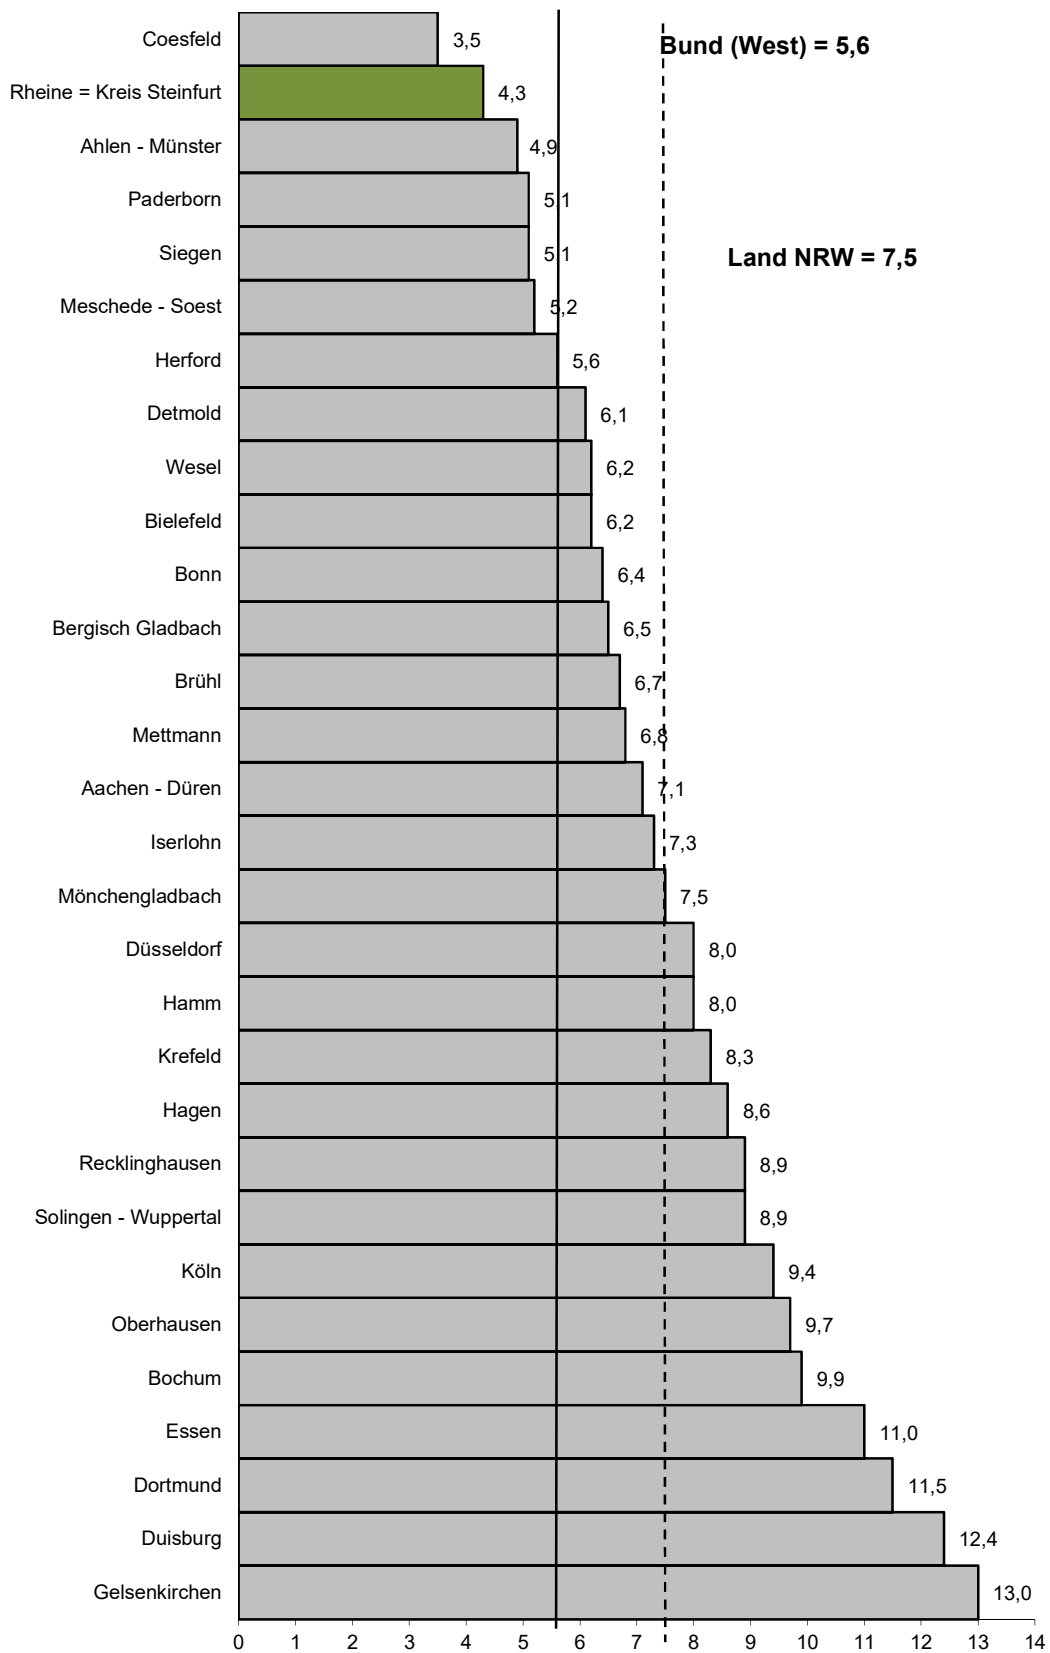

# Arbeitslose in den Agenturen für Arbeit des Landes Nordrhein-Westfalen Dezember 2020

Arbeitslose in Proz. aller zivilen Erwerbspers. (sozialvers.pfl. Beschäft., geringfügig Beschäft., Beamte (ohne Soldaten), Arbeitslose, Selbstst., mithelfendes Familienangeh.) Quelle: Bundesag. für Arbeit, Grafik: Wirtschaftsförderung Kreis Steinfurt