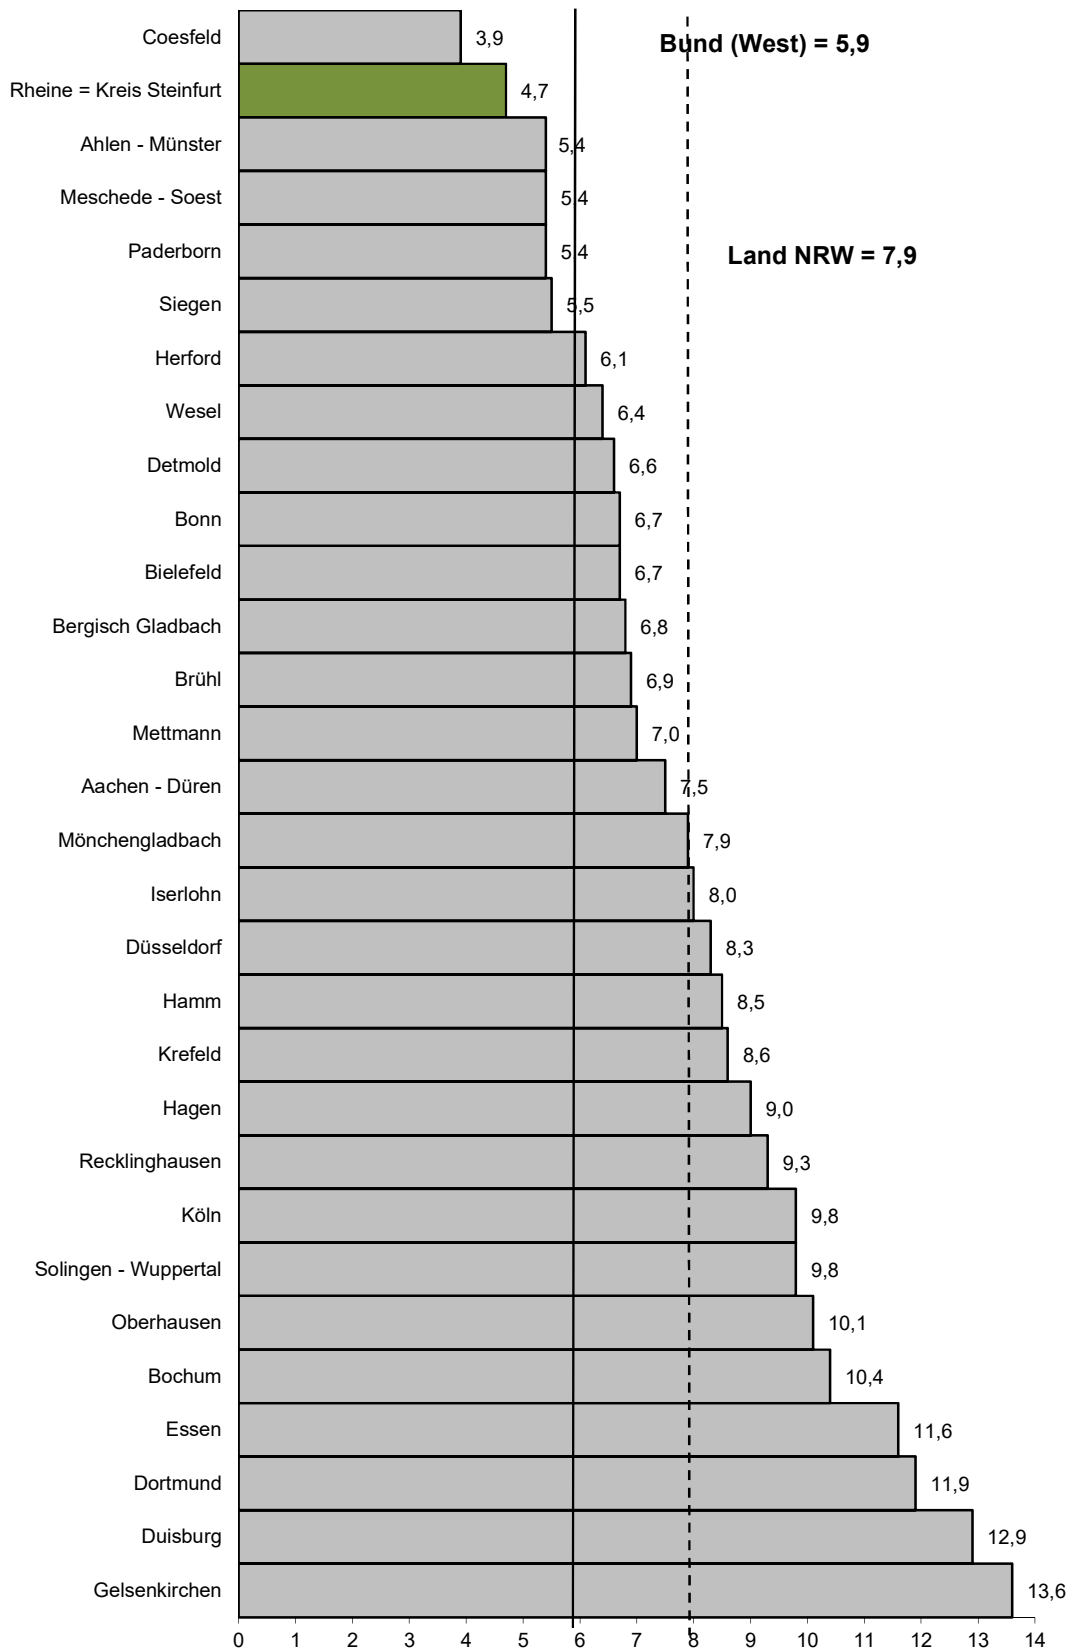

# Arbeitslose in den Agenturen für Arbeit des Landes Nordrhein-Westfalen September 2020

Arbeitslose in Proz. aller zivilen Erwerbspers. (sozialvers.pfl. Beschäft., geringfügig Beschäft., Beamte (ohne Soldaten), Arbeitslose, Selbstst., mithelfendes Familienangeh.) Quelle: Bundesag. für Arbeit, Grafik: Wirtschaftsförderung Kreis Steinfurt