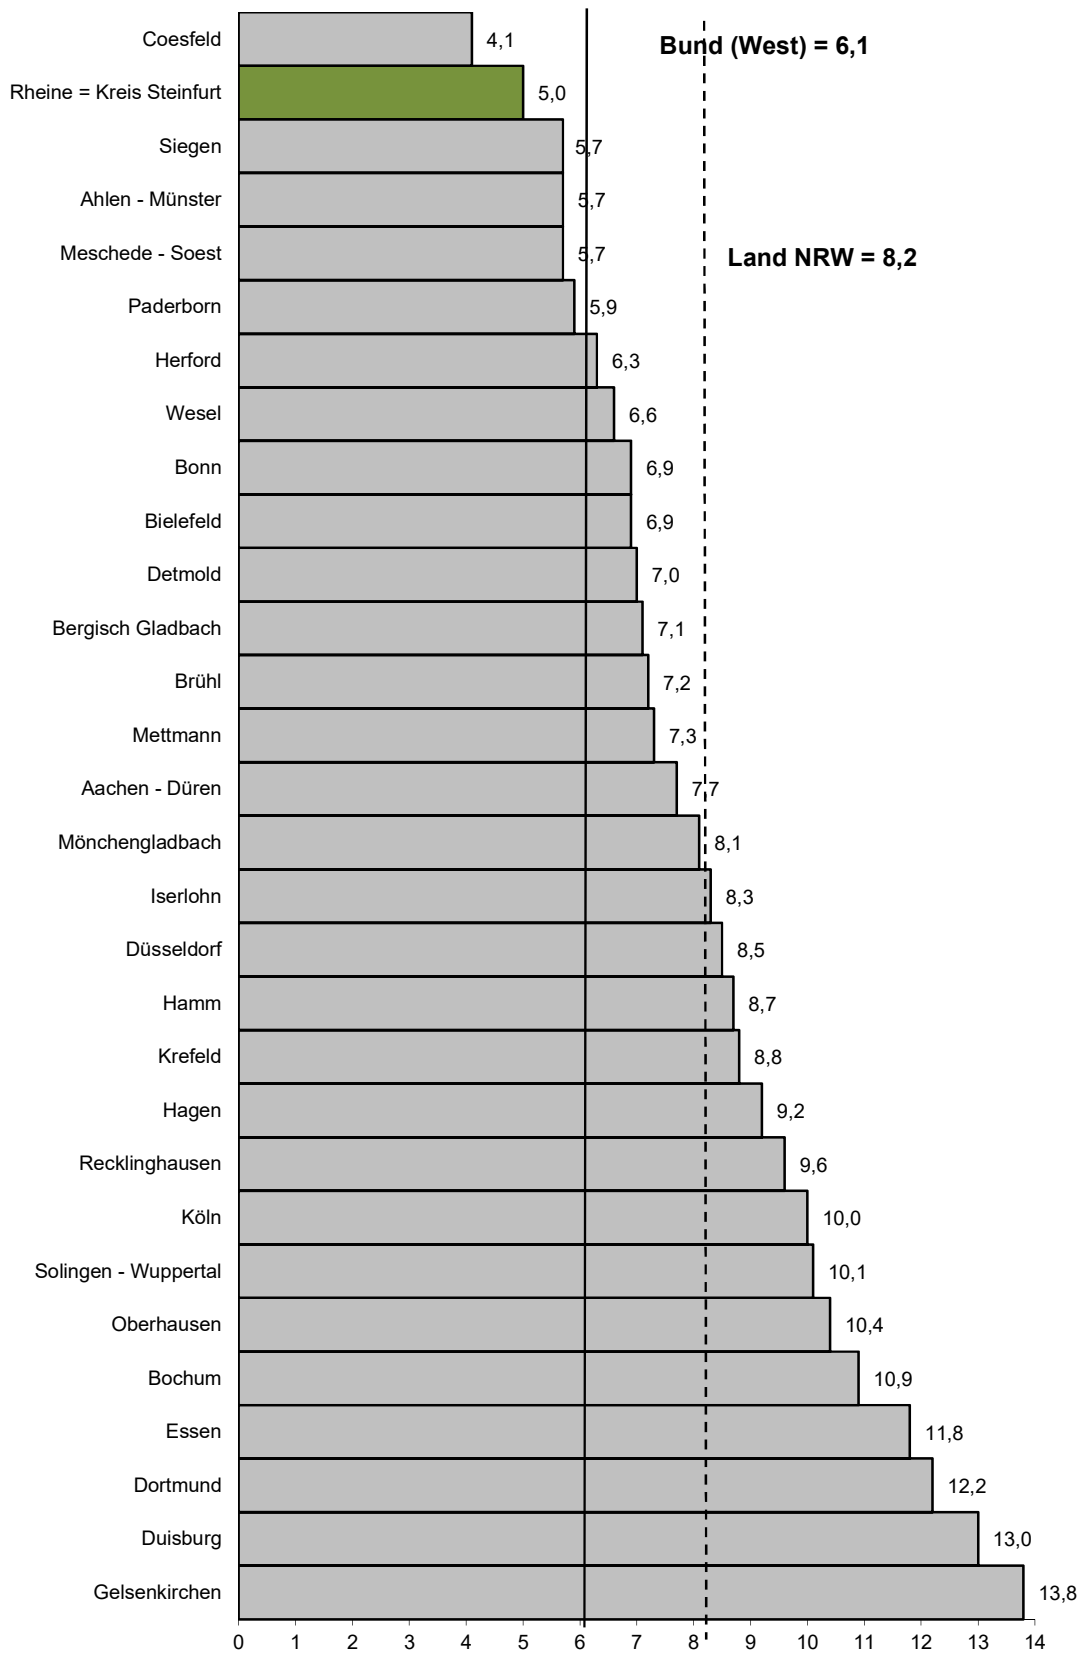

Arbeitslose in den Agenturen für Arbeit des Landes Nordrhein-Westfalen August 2020

Arbeitslose in Proz. aller zivilen Erwerbsspers. (sozialvers.pfl. Beschäft., geringfügig Beschäft., Beamte (ohne Soldaten), Arbeitslose, Selbstst., mithelfendes Familienangeh.) Quelle: Bundesag. für Arbeit, Grafik: Wirtschaftsförderung Kreis Steinfurt