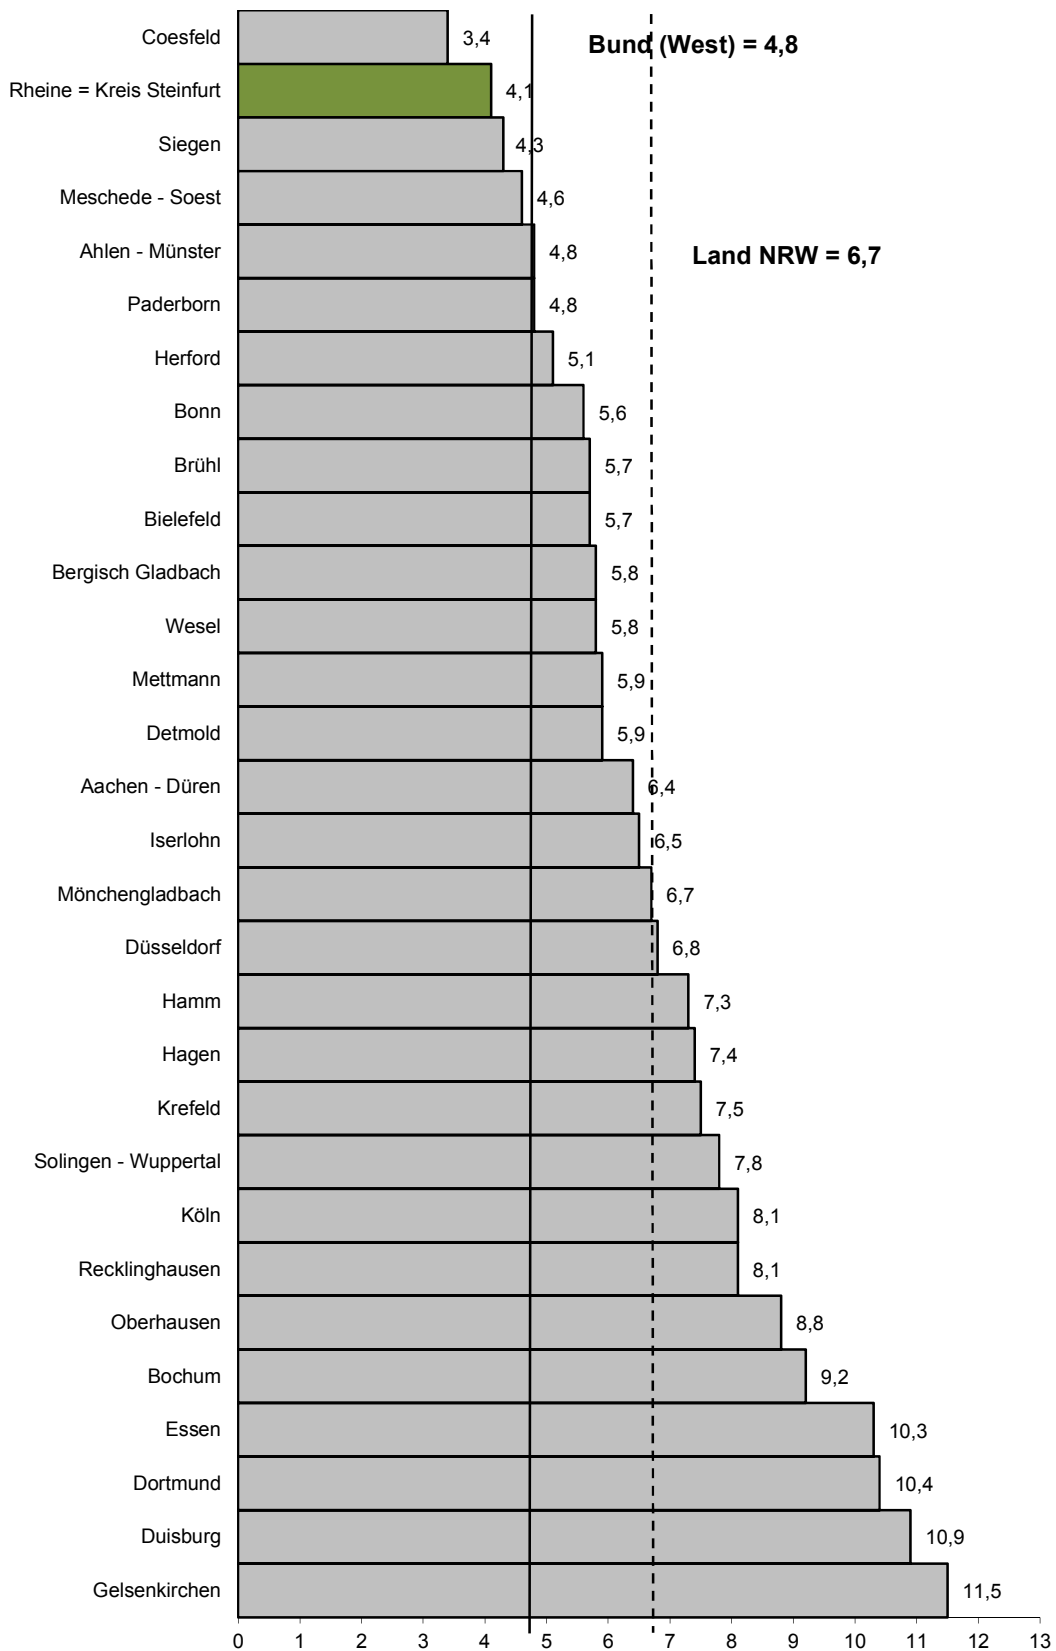

Arbeitslose in den Agenturen für Arbeit des Landes Nordrhein-Westfalen August 2019

Arbeitslose in Proz. aller zivilen Erwerbspers. (sozialvers.pfl. Beschäft., geringfügig Beschäft., Beamte (ohne Soldaten), Arbeitslose, Selbstst., mithelfendes Familienangeh.) Quelle: Bundesag. für Arbeit, Grafik: Wirtschaftsförderung Kreis Steinfurt