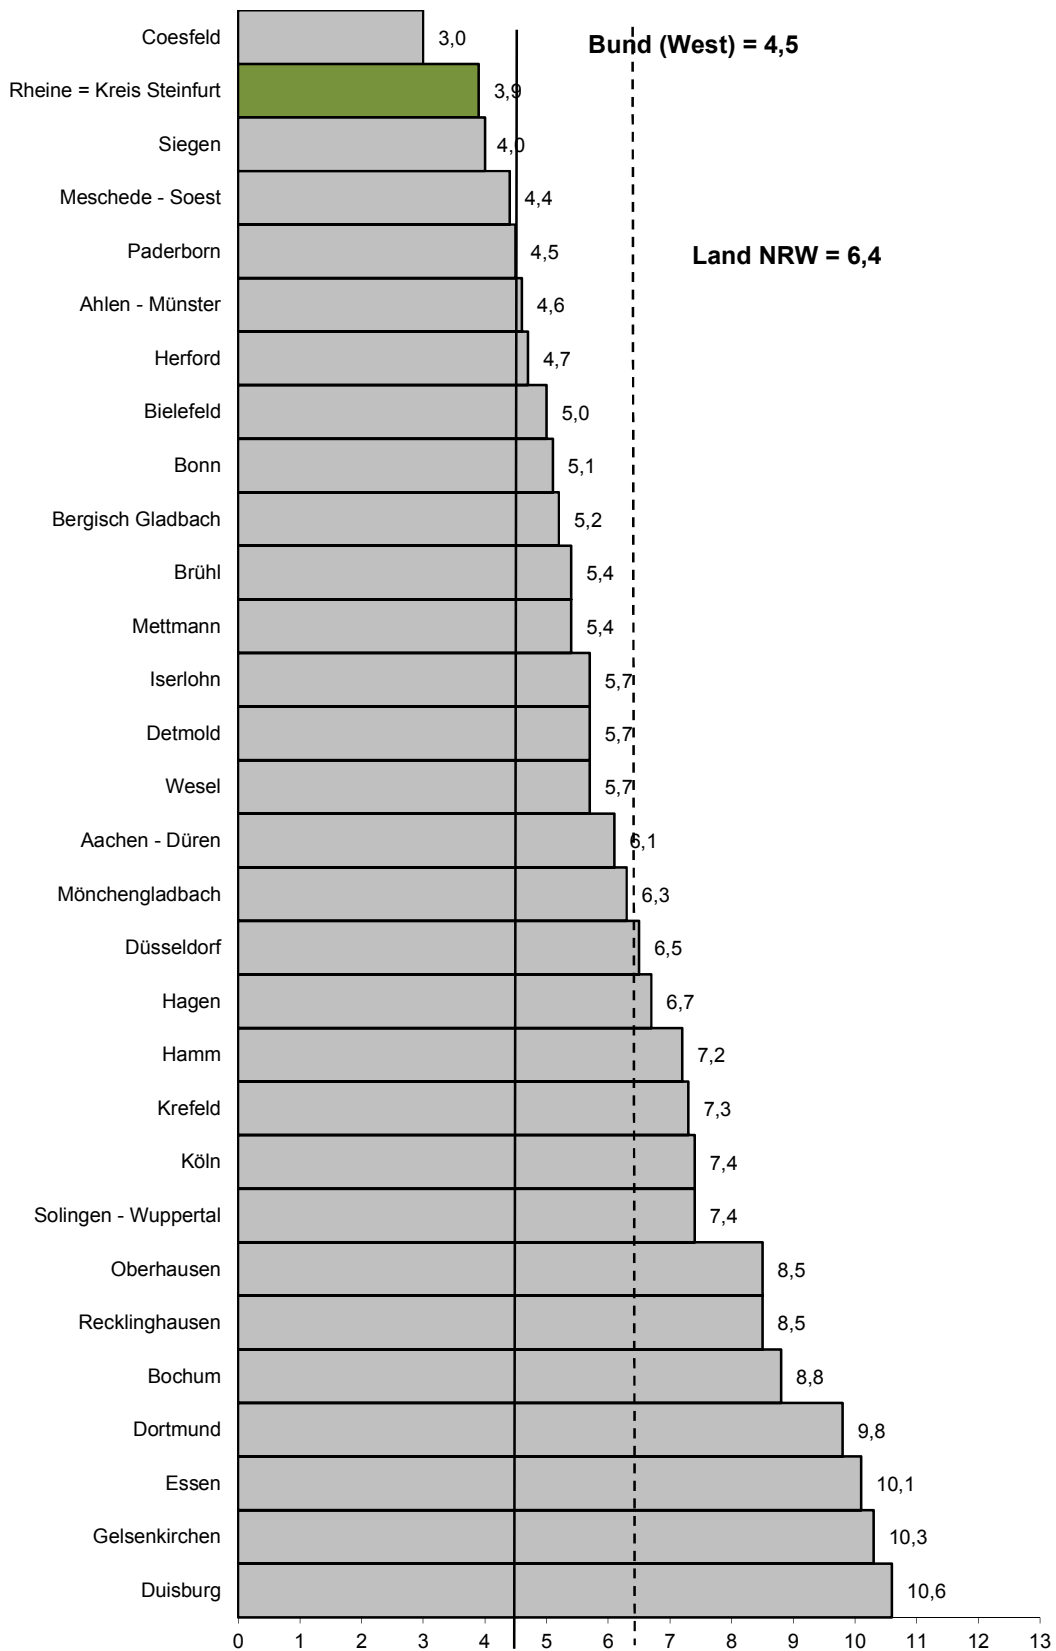

Arbeitslose in den Agenturen für Arbeit des Landes Nordrhein-Westfalen Dezember 2018

Arbeitslose in Proz. aller zivilen Erwerbspers. (sozialvers.pfl. Beschäft., geringfügig Beschäft., Beamte (ohne Soldaten), Arbeitslose, Selbstst., mithelfendes Familienangeh.) Quelle: Bundesag. für Arbeit, Grafik: Wirtschaftsförderung Kreis Steinfurt